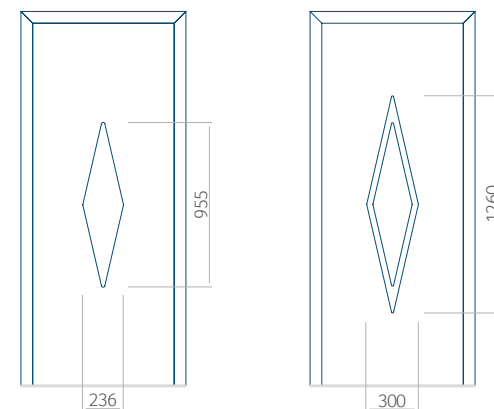

Minimale paneelafmetingen

PVC	ALU	WOOD
600x1650	600x1650	<input type="checkbox"/>

Maximale paneelafmetingen

PVC	ALU	WOOD
900x2100	1100x2300	<input type="checkbox"/>

Let op! Buitenaanzicht.
Het motief verandert niet tijdens het veranderen van de kant, waar de klink zit.