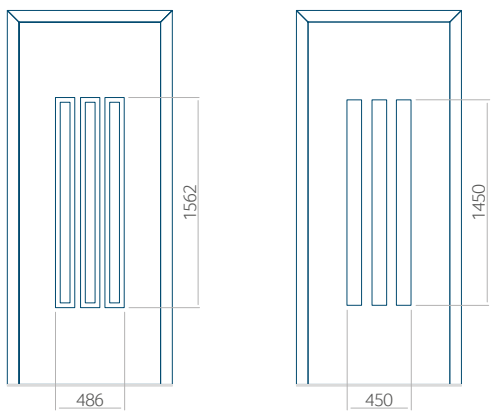

24 Paneelmodel

PVC	ALU	WOOD
☒	☒	☒

Kleuren

AP/SAL	RAL	TEKNOS/RAL
☒	☒	☒

Vulling

HPL	ALU	WOOD
☒	☒	☒

INOX-versiering

PVC	ALU	WOOD
☒	☒	☒

Minimale paneelafmetingen

PVC	ALU	WOOD
600x1650	600x1650	340x1400