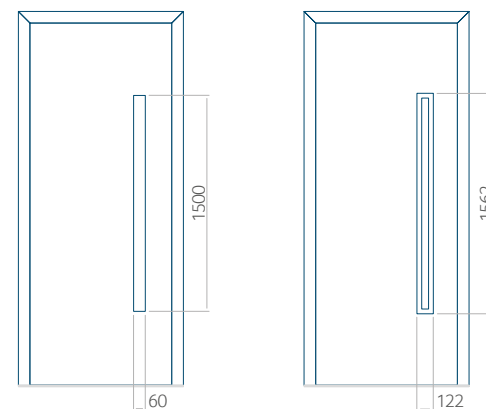

29 Paneelmodel

PVC	ALU	WOOD
☒	☒	☒

Kleuren

AP/SAL	RAL	TEKNOS/RAL
☒	☒	☒

Vulling

HPL	ALU	WOOD
☒	☒	☒

INOX-versiering

PVC	ALU	WOOD
☒	☒	☒

Minimale paneelafmetingen

PVC	ALU	WOOD
600x1650	600x1650	340x1400

Maximale paneelafmetingen

PVC	ALU	WOOD
900x2100	1100x2300	840x2240

Wij bieden panelen met twee soorten vulling aan: of uit poliurethaan schuim en multiplex (de PLUS-vulling) of uit geëxtrudeerd polystyreen (XPS) (de Classic-vulling).

Onafhankelijk daarvan zijn de panelen verkrijgbaar in dikten van 24, 36 of 48 mm. De buitenkant van onze panelen maken wij of uit HPL-platen, uit PVC en aluminium of uit aluminium platen, naar gelang de wensen van de klant en de technische vereisten. HPL-platen worden beplakt met folie, aluminium platen worden gepoedercoat. Houten deurpanelen zijn verkrijgbaar met dikten van 24, 36 of 46 mm.