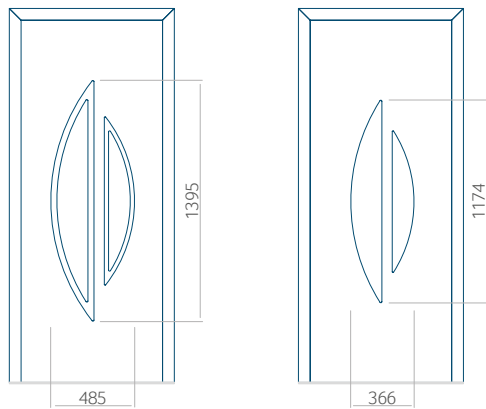

87 Paneelmodel

PVC	ALU	WOOD
☒	☒	☒

Kleuren

AP/SAL	RAL	TEKNOS/RAL
☒	☒	☒

Vulling

HPL	ALU	WOOD
☒	☒	☒

INOX-versiering

PVC	ALU	WOOD
☒	☒	☒

Minimale paneelafmetingen

PVC	ALU	WOOD
600x1650	600x1650	340x1400

Maximale paneelafmetingen

PVC	ALU	WOOD
900x2100	1100x2300	840x2240

Wij bieden panelen met twee soorten vulling aan: of uit poliurethaan schuim en multiplex (de PLUS-vulling) of uit geëxtrudeerd polystyreen (XPS) (de Classic-vulling).

Onafhankelijk daarvan zijn de panelen verkrijgbaar in dikten van 24, 36 of 48 mm. De buitenkant van onze panelen maken wij of uit HPL-platen, uit PVC en aluminium of uit aluminium platen, naar gelang de wensen van de klant en de technische vereisten. HPL-platen worden beplakt met folie, aluminium platen worden gepoedercoat. Houten deurpanelen zijn verkrijgbaar met dikten van 24, 36 of 46 mm.