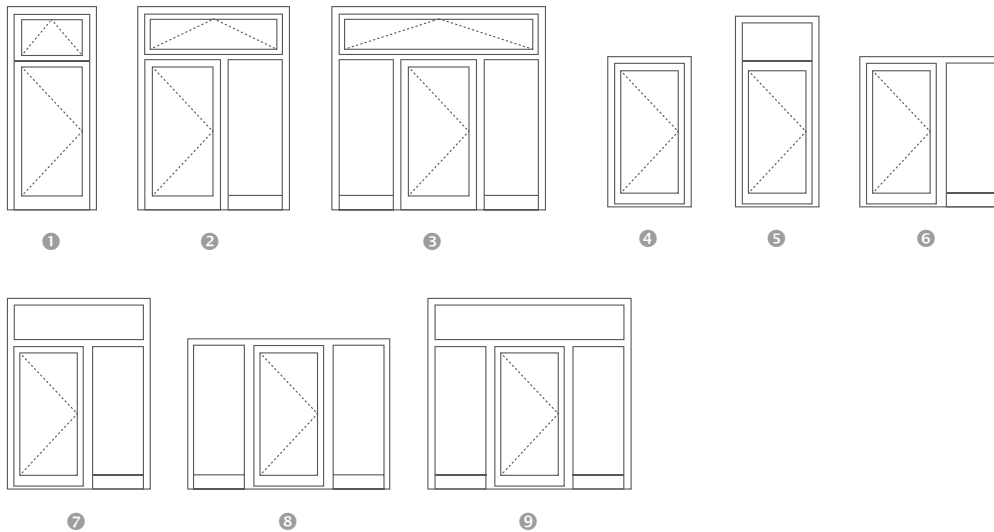

Estetisch decoratieve panelen verkrijgbaar in RAL kleuren en houtnerf.

De vier constructievarianten ST, SI, SI+ en AERO met zeer goede thermische prestaties.

De afdichtingen verzekeren een hoge dichtheid tegen water en wind, wat het gebruikscomfort en de duurzaamheid ten goede komt.