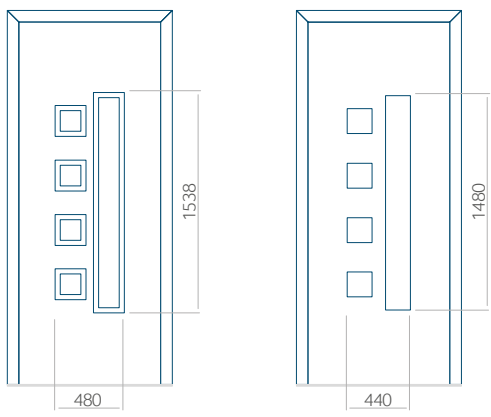

Onafhankelijk daarvan zijn de panelen verkrijgbaar in dikten van 24, 36 of 48 mm. De buitenkant van onze panelen maken wij of uit HPL-platen, uit PVC en aluminium of uit aluminium platen, naar gelang de wensen van de klant en de technische vereisten. HPL-platen worden beplakt met folie, aluminium platen worden gepoedercoat. Houten deurpanelen zijn verkrijgbaar met dikten van 24, 36 of 46 mm.

Minimale paneelafmetingen

PVC	ALU	WOOD
600x1650	600x1650	340x1400

Maximale paneelafmetingen

PVC	ALU	WOOD
900x2100	1100x2300	840x2240

Wij bieden panelen met twee soorten vulling aan: of uit poliurethaan schuim en multiplex (de PLUS-vulling) of uit geëxtrudeerd polystyreen (XPS) (de Classic-vulling).

Onafhankelijk daarvan zijn de panelen verkrijgbaar in dikten van 24, 36 of 48 mm. De buitenkant van onze panelen maken wij of uit HPL-platen, uit PVC en aluminium of uit aluminium platen, naar gelang de wensen van de klant en de technische vereisten. HPL-platen worden beplakt met folie, aluminium platen worden geïmpregneerd. Houten deurpanelen zijn verkrijgbaar met dikten van 24, 36 of 46 mm.