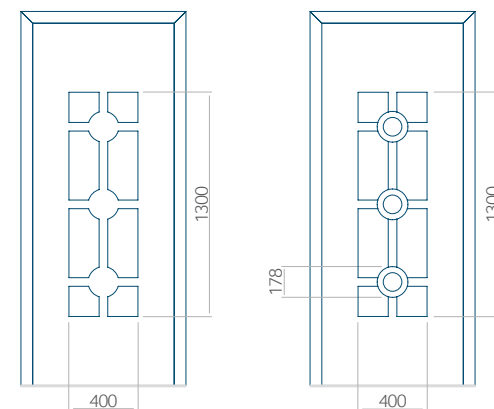

Onafhankelijk daarvan zijn de panelen verkrijgbaar in dikten van 24, 36 of 48 mm. De buitenkant van onze panelen maken wij of uit HPL-platen, uit PVC en aluminium of uit aluminium platen, naar gelang de wensen van de klant en de technische vereisten. HPL-platen worden beplakt met folie, aluminium platen worden gepoedercoat. Houten deurpanelen zijn verkrijgbaar met dikten van 24, 36 of 46 mm.