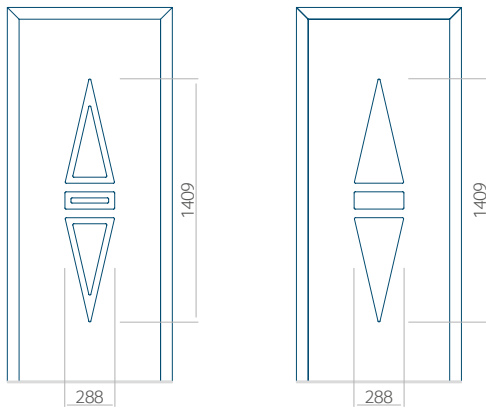

Onafhankelijk daarvan zijn de panelen verkrijgbaar in dikten van 24, 36 of 48 mm. De buitenkant van onze panelen maken wij of uit HPL-platen, uit PVC en aluminium of uit aluminium platen, naar gelang de wensen van de klant en de technische vereisten. HPL-platen worden beplakt met folie, aluminium platen worden geïmpregneerd. Houten deurpanelen zijn verkrijgbaar met dikten van 24, 36 of 46 mm.