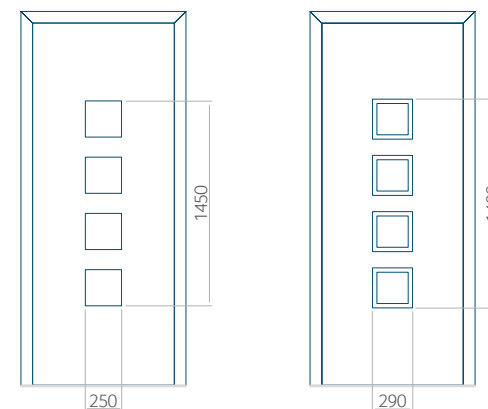

INOX-versiering

PVC	ALU	WOOD
<input checked="" type="checkbox"/>	<input checked="" type="checkbox"/>	<input checked="" type="checkbox"/>

Minimale paneelafmetingen

PVC	ALU	WOOD
600x1650	600x1650	340x1400

Maximale paneelafmetingen

PVC	ALU	WOOD
900x2100	1100x2300	840x2240

Wij bieden panelen met twee soorten vulling aan: of uit poliurethaan schuim en multiplex (de PLUS-vulling) of uit geëxtrudeerd polystyreen (XPS) (de Classic-vulling).
 Onafhankelijk daarvan zijn de panelen verkrijgbaar in dikten van 24, 36 of 48 mm. De buitenkant van onze panelen maken wij of uit HPL-platen, uit PVC en aluminium of uit aluminium platen, naar gelang de wensen van de klant en de technische vereisten. HPL-platen worden beplakt met folie, aluminium platen worden gepoedercoat. Houten deurpanelen zijn verkrijgbaar met dikten van 24, 36 of 46 mm.