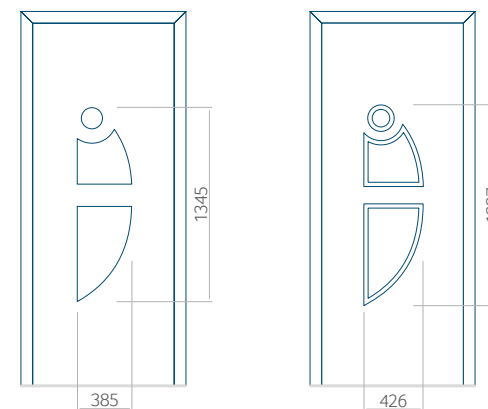

Onafhankelijk daarvan zijn de panelen verkrijgbaar in dikten van 24, 36 of 48 mm. De buitenkant van onze panelen maken wij of uit HPL-platen, uit PVC en aluminium of uit aluminium platen, naar gelang de wensen van de klant en de technische vereisten. HPL-platen worden beplakt met folie, aluminium platen worden gepoedercoat. Houten deurpanelen zijn verkrijgbaar met dikten van 24, 36 of 46 mm.

Minimale paneelafmetingen

PVC	ALU	WOOD
600x1650	600x1650	340x1400

Maximale paneelafmetingen

PVC	ALU	WOOD
900x2100	1100x2300	840x2240

Let op! Buitenaanzicht.

Het motief verandert niet tijdens het veranderen van de kant, waar de klink zit.