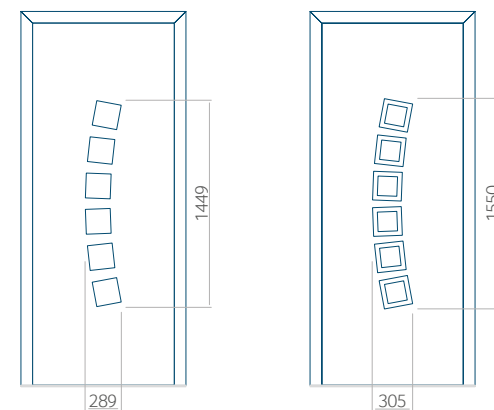

Minimale paneelafmetingen

PVC	ALU	WOOD
600x1650	600x1650	340x1400

Maximale paneelafmetingen

PVC	ALU	WOOD
900x2100	1100x2300	840x2240

Let op! Buitenaanzicht.
Het motief verandert niet tijdens het veranderen van de kant, waar de klink zit.