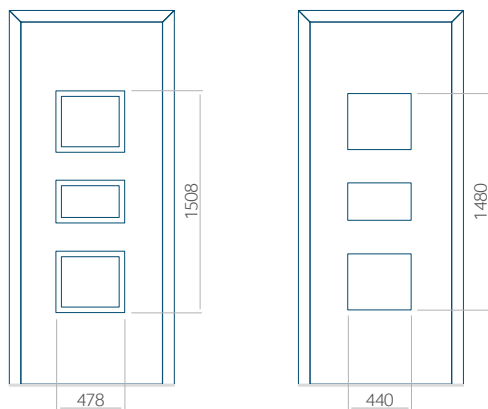

Onafhankelijk daarvan zijn de panelen verkrijgbaar in dikten van 24, 36 of 48 mm. De buitenkant van onze panelen maken wij of uit HPL-platen, uit PVC en aluminium of uit aluminium platen, naar gelang de wensen van de klant en de technische vereisten. HPL-platen worden beplakt met folie, aluminium platen worden gepoedercoat. Houten deurpanelen zijn verkrijgbaar met dikten van 24, 36 of 46 mm.

Minimale paneelafmetingen

PVC	ALU	WOOD
600x1650	600x1650	340x1400

Maximale paneelafmetingen

PVC	ALU	WOOD
900x2100	1100x2300	840x2240

Wij bieden panelen met twee soorten vulling aan: of uit poliurethaan schuim en multiplex (de PLUS-vulling) of uit geëxtrudeerd polystyreen (XPS) (de Classic-vulling).