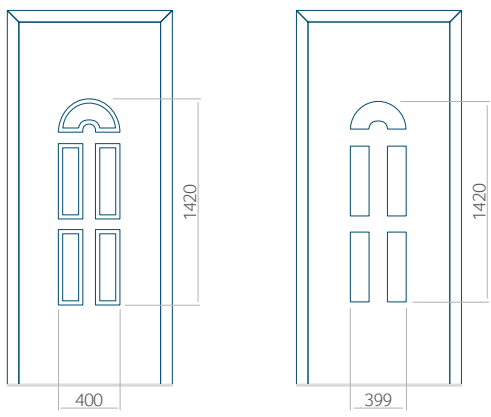

Onafhankelijk daarvan zijn de panelen verkrijgbaar in dikten van 24, 36 of 48 mm. De buitenkant van onze panelen maken wij of uit HPL-platen, uit PVC en aluminium of uit aluminium platen, naar gelang de wensen van de klant en de technische vereisten. HPL-platen worden beplakt met folie, aluminium platen worden gepoedercoat. Houten deurpanelen zijn verkrijgbaar met dikten van 24, 36 of 46 mm.

Onafhankelijk daarvan zijn de panelen verkrijgbaar in dikten van 24, 36 of 48 mm. De buitenkant van onze panelen maken wij of uit HPL-platen, uit PVC en aluminium of uit aluminium platen, naar gelang de wensen van de klant en de technische vereisten. HPL-platen worden beplakt met folie, aluminium platen worden geïmpregneerd. Houten deurpanelen zijn verkrijgbaar met dikten van 24, 36 of 46 mm.

Minimale paneelafmetingen

PVC	ALU	WOOD
600x1650	600x1650	340x1400

Maximale paneelafmetingen

PVC	ALU	WOOD
900x2100	1100x2300	840x2240

Wij bieden panelen met twee soorten vulling aan: of uit poliurethaan schuim en multiplex (de PLUS-vulling) of uit geëxtrudeerd polystyreen (XPS) (de Classic-vulling).