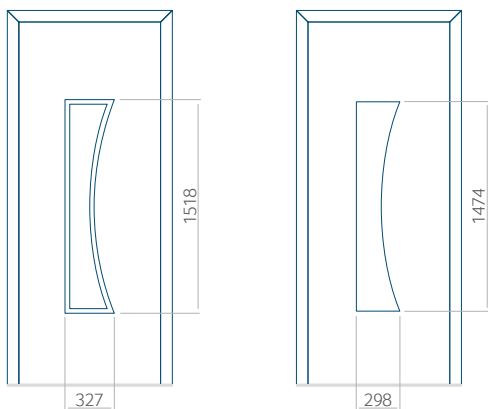

Minimale paneelafmetingen

PVC	ALU	WOOD
600x1650	600x1650	340x1400

Maximale paneelafmetingen

PVC	ALU	WOOD
900x2100	1100x2300	840x2240

Wij bieden panelen met twee soorten vulling aan: of uit poliurethaan schuim en multiplex (de PLUS-vulling) of uit geëxtrudeerd polystyreen (XPS) (de Classic-vulling).

Onafhankelijk daarvan zijn de panelen verkrijgbaar in dikten van 24, 36 of 48 mm. De buitenkant van onze panelen maken wij of uit HPL-platen, uit PVC en aluminium of uit aluminium platen, naar gelang de wensen van de klant en de technische vereisten. HPL-platen worden beplakt met folie, aluminium platen worden gepoedercoat. Houten deurpanelen zijn verkrijgbaar met dikten van 24, 36 of 46 mm.