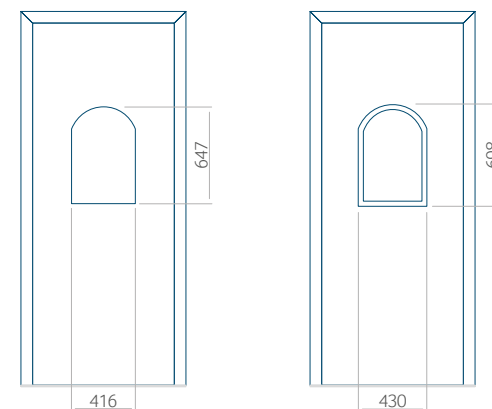

Onafhankelijk daarvan zijn de panelen verkrijgbaar in dikten van 24, 36 of 48 mm. De buitenkant van onze panelen maken wij of uit HPL-platen, uit PVC en aluminium of uit aluminium platen, naar gelang de wensen van de klant en de technische vereisten. HPL-platen worden beplakt met folie, aluminium platen worden geïmpregneerd. Houten deurpanelen zijn verkrijgbaar met dikten van 24, 36 of 46 mm.

Onafhankelijk daarvan zijn de panelen verkrijgbaar in dikten van 24, 36 of 48 mm. De buitenkant van onze panelen maken wij of uit HPL-platen, uit PVC en aluminium of uit aluminium platen, naar gelang de wensen van de klant en de technische vereisten. HPL-platen worden beplakt met folie, aluminium platen worden gepoedercoat. Houten deurpanelen zijn verkrijgbaar met dikten van 24, 36 of 46 mm.

Minimale paneelafmetingen

PVC	ALU	WOOD
600x1650	600x1650	340x1400

Maximale paneelafmetingen

PVC	ALU	WOOD
900x2100	1100x2300	840x2240

Let op! Buitenaanzicht.
Het motief verandert niet tijdens het veranderen van de kant, waar de klink zit.